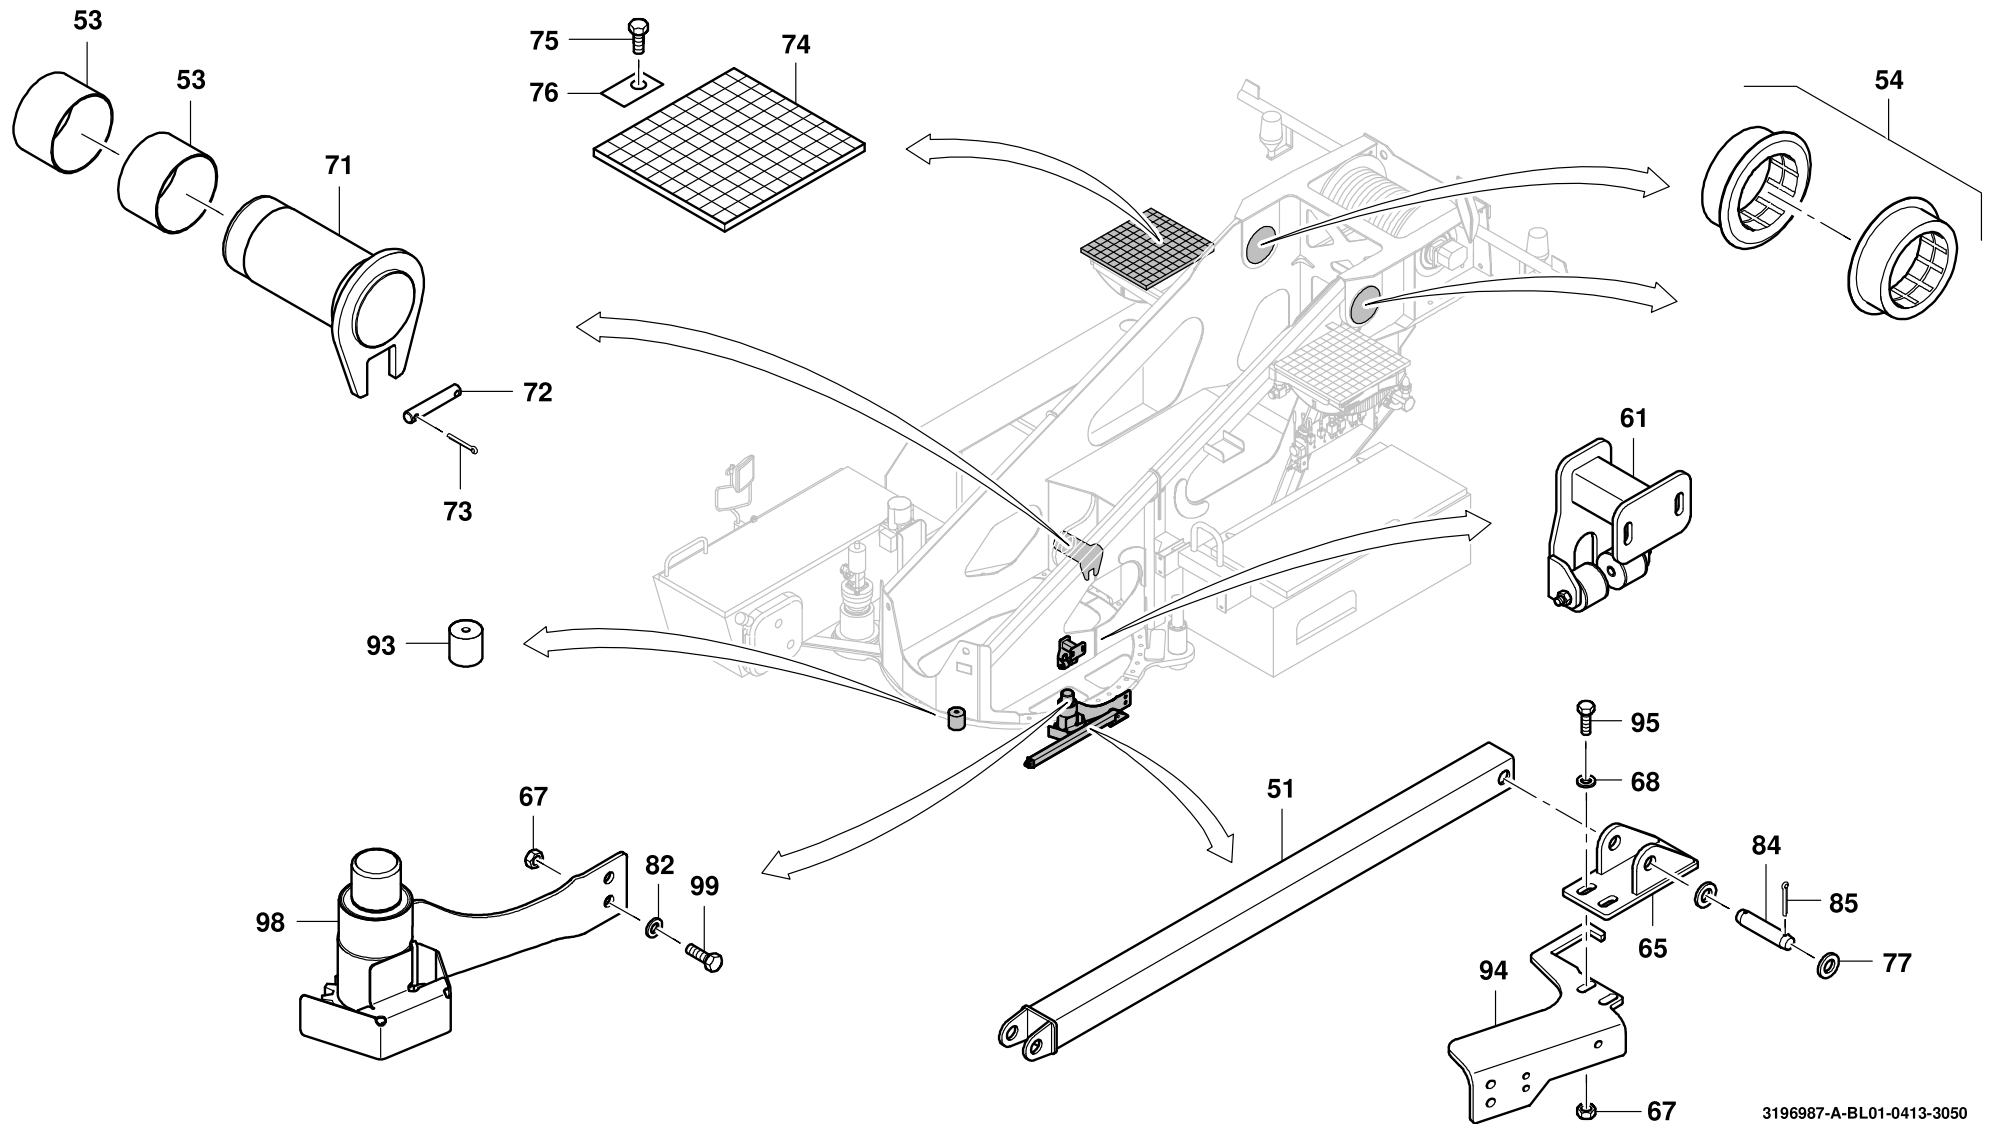

GROVE
ANBAUTEILE DREHTISCH
ATTACHING PARTS TURNTABLE

 BILDTAFFEL
 PICTORIAL DISPLAY

04.13

3196987-ETL A

1/2

GMK 3050
BE 600
G 034

GROVE

ANBAUTEILE DREHTISCH
ATTACHING PARTS TURNTABLE

BILDТАFEL
PICTORIAL DISPLAY

GMK 3050
BE 600
G 034

04.13

3196987-ETL A

2/2